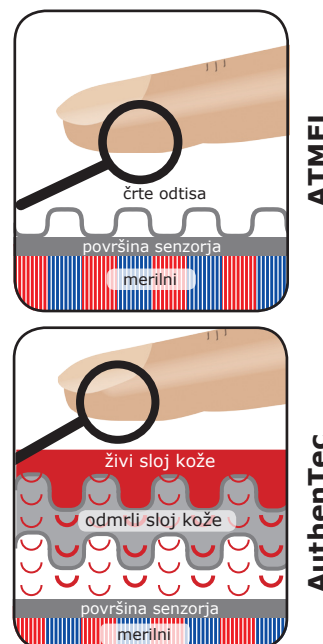

	Toplotni senzor (ATMEL)	RF senzor (AuthenTec)
Ločljivost	500 ppi	500 ppi ✓
Površina tipala	14 mm x 0,4 mm	9,75 mm x 0,81 mm
Življenjska doba	4 Mio.	> 10 Mio. ✓
Metoda odčitavanja	toplotna na površini kože, težave pri obrabljenih prstih (npr. rokodelci)	z RF signalom v koži, dobro pri obrabljenih prstih (npr. rokodelci) ✓
proizvodnja	do 2008, nato prekinitev, ne bo več nadaljnjega razvoja	standardni program, ki se stalno razvija, vodilni svetovni proizvajalec ✓
poraba električnega toka (zajem slike/mirovanje)	105 mA	38 mA / 6,5 mA ✓
Površinska obdelava	slaj iz umetne mase zelo krhek	2µm izjemno trda površina, odporna na praske in udarce. Odporna na vodo, čistila Colo, alkohol, olja... ✓
Število proizvedenih senzorjev	> 1 milijon	ca. 100 milijonov ✓
Razvit za naslednja področja	kontrola dostopa, prenosniki	kontrola dostopa, prenosniki, mobilniki ✓
T e m p e r a t u r n a o d p o r n o s t		
ekey čitalnik prstnih odtisov	-40° do +85° C	-25° do +70° C ✓
ostali ponudniki	-20° do +70° C	-20° do +70° C

RF signal se odbija od živega sloja kože

Pomembno je vodenje prsta

- ✓ Ergonomija vodila prsta, omogoča dobro uporabo vseh prstov, ne le kazalca (s sredincem in prstancem lahko krmilimo druge naprave).
- ✓ „Metoda 3 prstov“ se je pokazala kot uspešna, saj „sosednja prsta“ preprečujeta zamik sredinca
- ✓ Nohti ne udarjajo v zadnji del ohišja.
- ✓ S prvim členkom prsta lahko neovirano potegnemo preko čitalnika.
- ✓ Čitalnik, če je potrebno, z lahkoto očistimo.