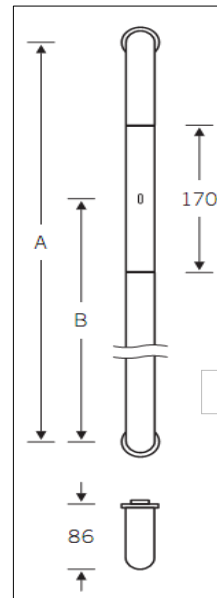

Dobava: približno 6 tednov od naročila

1) Glej načrt "vgradnja v vratno krilo": izberite 1 izdelek iz vsake skupine.
2) Ohišje kableskega prehoda je vgrajeno v vratno krilo. Krajši kabel je v vratih, daljši gleda iz vrat.
3) Ohišje kableskega prehoda je vgrajeno v okvir vrat. Krajši kabel je v vratih, daljši gleda iz vrat.

Vgradnja v vratno krilo

OPOZORILO!

Priporočena višina vgradnje čitalnika je 1.200 mm od tal

Podjetje / štampiljka

Datum, podpis

Ime in priimek - tiskano