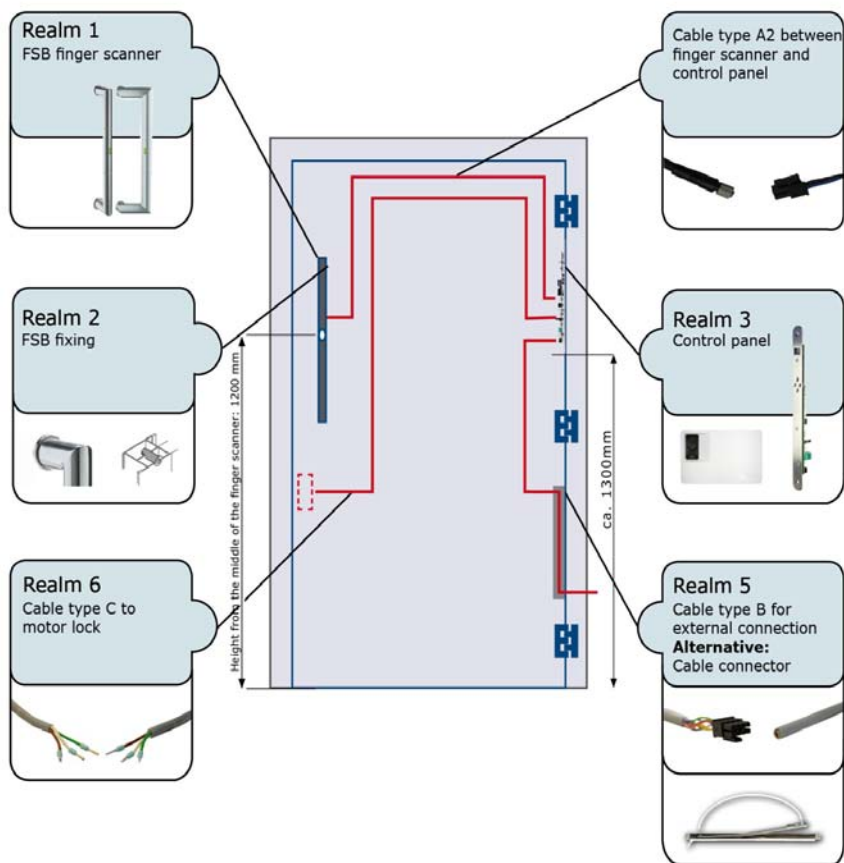

Dobava: približno 6 tednov od naročila

1) Glej načrt "vgradnja v vratno krilo": izberite 1 izdelek iz vsake skupine.
2) Ohišje kableskega prehoda je vgrajeno v vratno krilo. Krajši kabel je v vratih, daljši gleda iz vrat.
3) Ohišje kableskega prehoda je vgrajeno v okvir vrat. Krajši kabel je v vratih, daljši gleda iz vrat.

Vgradnja v vratno krilo

OPOZORILO!

Priporočena višina vgradnje čitalnika je 1.200 mm od tal

Podjetje / štampiljka

Datum, podpis

Ime in priimek - tiskano